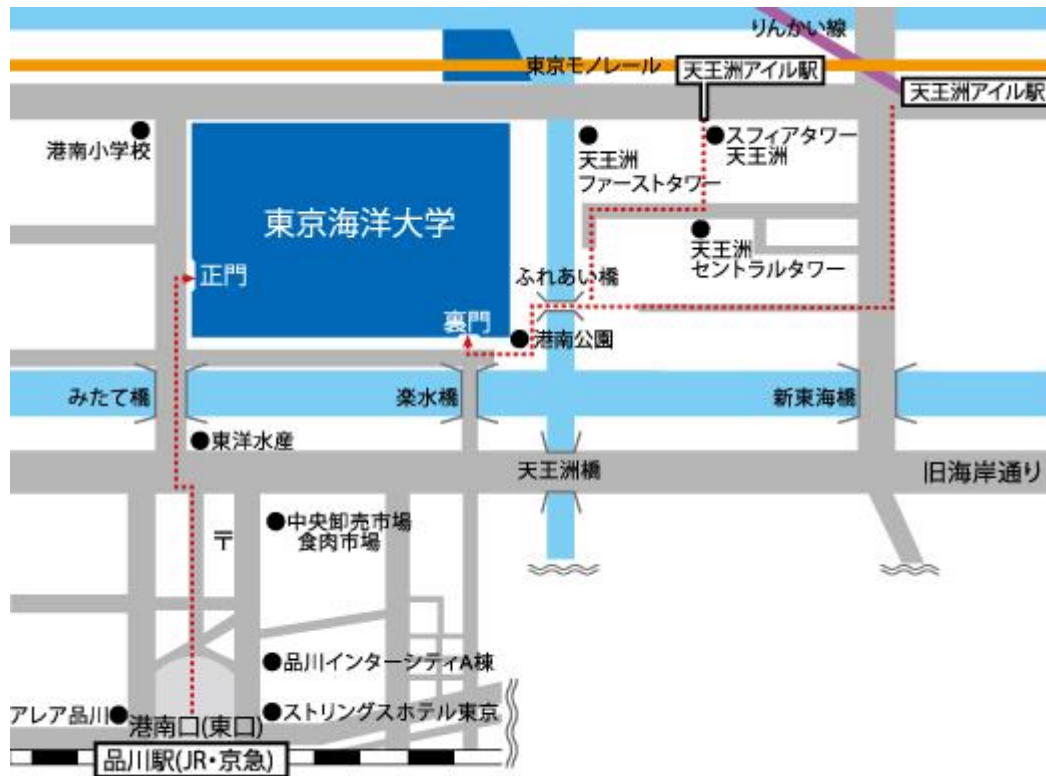

東京会場：東京海洋大学 品川キャンパス 白鷹館

〒108-8477 東京都港区港南 4-5-7

[交通手段]

- ・ JR 線・京浜急行線 品川駅港南口(東口)から徒歩約 10 分
- ・ 東京モノレール天王洲アイランド駅から「ふれあい橋」を渡り正門まで約 15 分
- ・ りんかい線天王洲アイランド駅から「ふれあい橋」を渡り正門まで約 20 分

大学内マップ